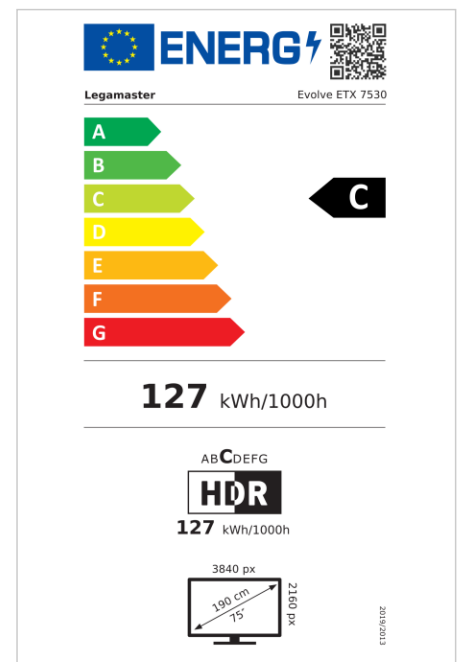

Art. Nr. **780313075EU** 1% for the Planet gecertificeerd: kies voor een zeer en draag tegelijkertijd bij aan duurzame projecten en milieuvriendelijke producten
GTIN **8713797105897**